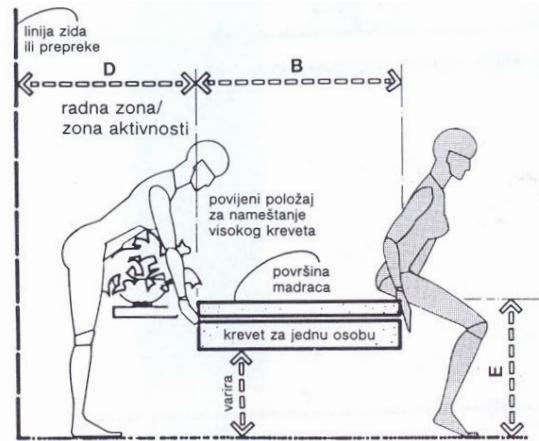

> СПИЕЊЕ

	in	cm
A	2.5	6.4
B	7.5	19.1
C	84	213.4
D	78	198.1
E	6	15.2
F	7-8	17.8-20.3
G	44-46	111.8-116.8
H	4-5	10.2-12.7
I	1-2	2.5-5.1
J	36	91.4
K	48	121.9
L	39	99.1
M	54	137.2
N	60	152.4
O	70	177.8
P	16	40.6
Q	22	55.9
R	30	76.2

* димензиите во табелите од книгата „Antropoloske mere i enterijer“ се првично добиени во англиски, па потоа истите се пресметани во метричкиот систем;

Димензионирање <<<<<<

ПРОСТОРИ ЗА СПИЕЊЕ

> СПИЕЊЕ

	in	cm
A	2.5	6.4
B	7.5	19.1
C	84	213.4
D	78	198.1
E	6	15.2
F	7-8	17.8-20.3
G	44-46	111.8-116.8
H	4-5	10.2-12.7
I	1-2	2.5-5.1
J	36	91.4
K	48	121.9
L	39	99.1
M	54	137.2
N	60	152.4
O	70	177.8
P	16	40.6
Q	22	55.9
R	30	76.2

Димензионирање <<<<<<

ПРОСТОРИ ЗА СПИЕЊЕ

> СПИЕЊЕ

	in	cm
A	16	40.6
B	36-39	91.4-99.1
C	37-39	94.0-99.1
D	26-30	66.0-76.2
E	24	61.0
F	6-8	15.2-20.3
G	12-16	30.5-40.6
H	18-24	45.7-61.0
I	48-54	121.9-137.2

Димензионирање <<<<<<

ПРОСТОРИ ЗА СПИЕЊЕ

> СПИЕЊЕ

Димензионирање <<<<<<

ПРОСТОРИ ЗА СПИЕЊЕ

> СПИЕЊЕ

долж ѕид

со пократката страна на ѕид

одвоен од ѕидовите