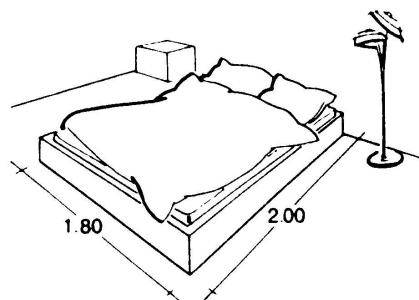

Димензионирање <<<<<<

ПРОСТОРИ ЗА СПИЕЊЕ

> СПИЕЊЕ

	in	cm
A	16	40.6
B	36-39	91.4-99.1
C	37-39	94.0-99.1
D	26-30	66.0-76.2
E	24	61.0
F	6-8	15.2-20.3
G	12-16	30.5-40.6
H	18-24	45.7-61.0
I	48-54	121.9-137.2

Димензионирање <<<<<<

ПРОСТОРИ ЗА СПИЕЊЕ

> СПИЕЊЕ

Димензионирање <<<<<<

ПРОСТОРИ ЗА СПИЕЊЕ

> СПИЕЊЕ

долж ѕид

со пократката страна на ѕид

одвоен од ѕидовите

слободно во простор

во агол

помеѓу три ѕида

во ниша

во елемент од мебел
(во ѕид)

Позиционирање <<<<<<

ПРОСТОРИ ЗА СПИЕЊЕ

> СПИЕЊЕ