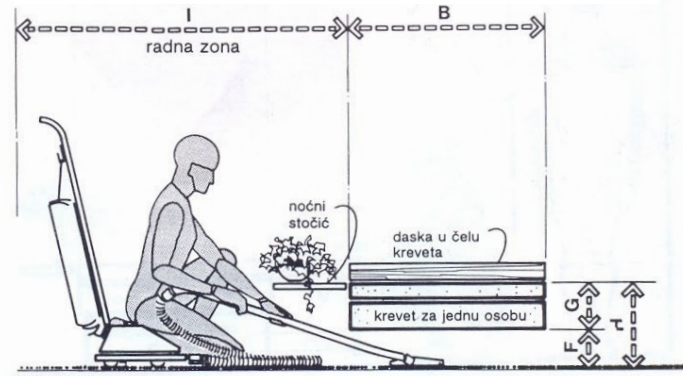

ПРОСТОРИ ЗА СПИЕЊЕ

> СПИЕЊЕ

	in	cm
A	16	40.6
B	36-39	91.4-99.1
C	37-39	94.0-99.1
D	26-30	66.0-76.2
E	24	61.0
F	6-8	15.2-20.3
G	12-16	30.5-40.6
H	18-24	45.7-61.0
I	48-54	121.9-137.2

Димензионирање <<<<<<