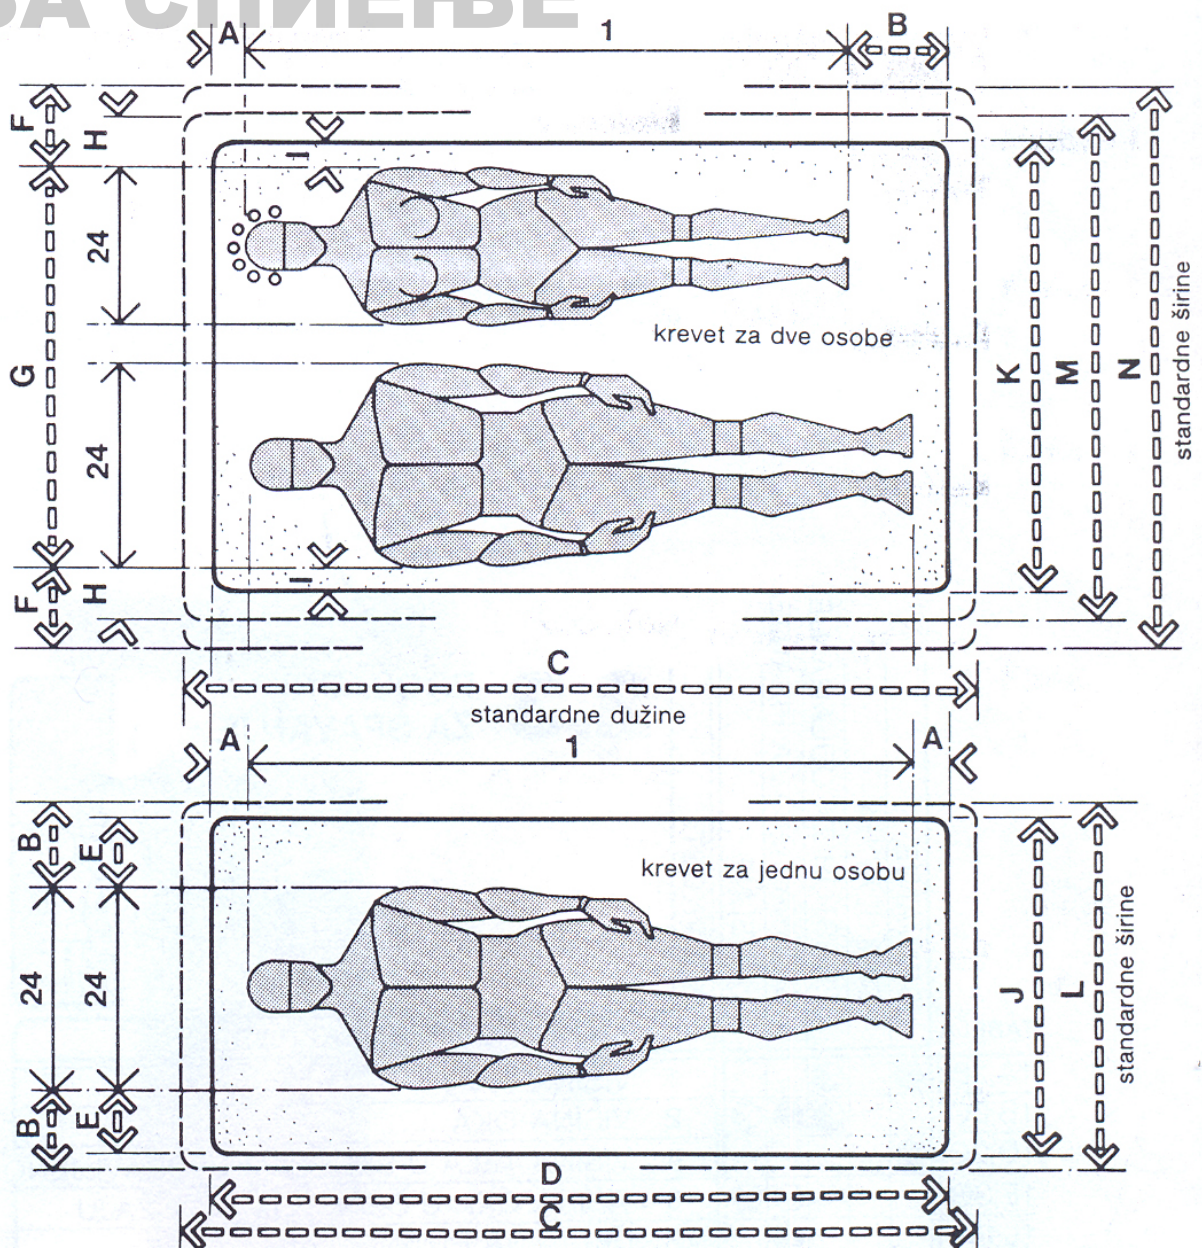

АРХИТЕКТОНСКО ПРОЕКТИРАЊЕ 1

лекција II-5
26.03.2026

АРХИТЕКТОНСКО ПРОЕКТИРАЊЕ 1

ПРОСТОР И ТЕЛО

АРХИТЕКТОНСКО ПРОЕКТИРАЊЕ 1

ПРОСТОР И ТЕЛО

ПРОСТОР (СОБА) ЗА СПИЕЊЕ

ПРОСТОРИ ЗА СПИЕЊЕ

> СПИЕЊЕ

	in	cm
A	2.5	6.4
B	7.5	19.1
C	84	213.4
D	78	198.1
E	6	15.2
F	7-8	17.8-20.3
G	44-46	111.8-116.8
H	4-5	10.2-12.7
I	1-2	2.5-5.1
J	36	91.4
K	48	121.9
L	39	99.1
M	54	137.2
N	60	152.4
O	70	177.8
P	16	40.6
Q	22	55.9
R	30	76.2