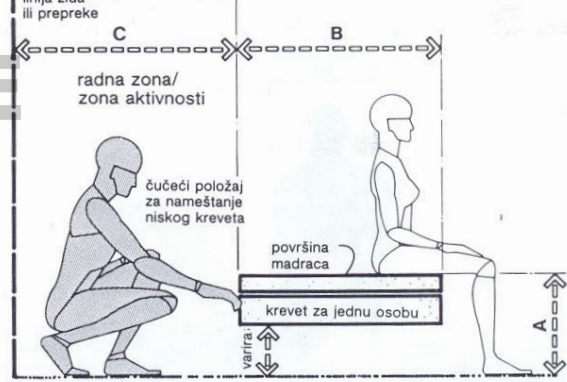

> СПИЕЊЕ

	in	cm
A	2.5	6.4
B	7.5	19.1
C	84	213.4
D	78	198.1
E	6	15.2
F	7-8	17.8-20.3
G	44-46	111.8-116.8
H	4-5	10.2-12.7
I	1-2	2.5-5.1
J	36	91.4
K	48	121.9
L	39	99.1
M	54	137.2
N	60	152.4
O	70	177.8
P	16	40.6
Q	22	55.9
R	30	76.2

* димензиите во табелите од книгата „Antropoloske mere i enterijer“ се првично добиени во англиски, па потоа истите се пресметани во метричкиот систем;

Димензионирање <<<<<<

ПРОСТОРИ ЗА СПИЕЊЕ

> СПИЕЊЕ

	in	cm
A	2.5	6.4
B	7.5	19.1
C	84	213.4
D	78	198.1
E	6	15.2
F	7-8	17.8-20.3
G	44-46	111.8-116.8
H	4-5	10.2-12.7
I	1-2	2.5-5.1
J	36	91.4
K	48	121.9
L	39	99.1
M	54	137.2
N	60	152.4
O	70	177.8
P	16	40.6
Q	22	55.9
R	30	76.2

Димензионирање <<<<<<

ПРОСТОРИ ЗА СПИЕЊЕ

> СПИЕЊЕ

	in	cm
A	16	40.6
B	36-39	91.4-99.1
C	37-39	94.0-99.1
D	26-30	66.0-76.2
E	24	61.0
F	6-8	15.2-20.3
G	12-16	30.5-40.6
H	18-24	45.7-61.0
I	48-54	121.9-137.2

Димензионирање <<<<<<

ПРОСТОРИ ЗА СПИЕЊЕ

> СПИЕЊЕ

Димензионирање <<<<<<

ПРОСТОРИ ЗА СПИЕЊЕ

> СПИЕЊЕ

долж ѕид

со пократката страна на ѕид

одвоен од ѕидовите