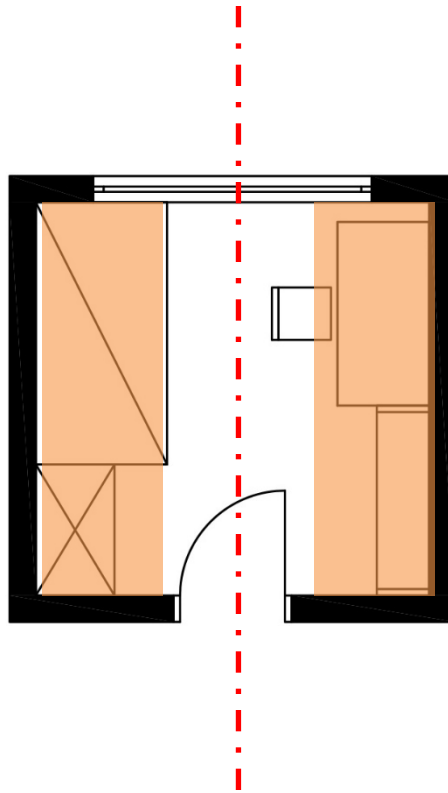

ОРГАНИЗАЦИЈА НА ПРОГРАМ ВО ДАДЕН ПРОСТОР

простори за спиење

создавање /дефинирање/ на простор со **распоред на елементите**