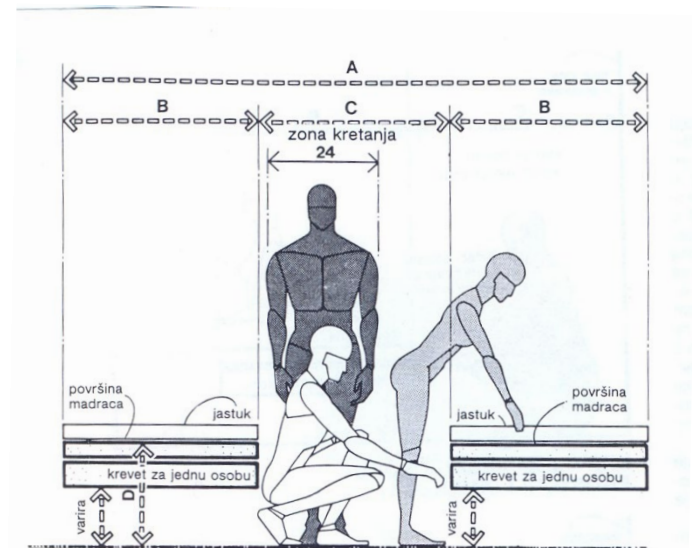

Димензионирање <<<<<<

ПРОСТОРИ ЗА СПИЕЊЕ

> СПИЕЊЕ

	in	cm
A	16	40.6
B	36-39	91.4-99.1
C	37-39	94.0-99.1
D	26-30	66.0-76.2
E	24	61.0
F	6-8	15.2-20.3
G	12-16	30.5-40.6
H	18-24	45.7-61.0
I	48-54	121.9-137.2

Димензионирање <<<<<<

ПРОСТОРИ ЗА СПИЕЊЕ

> СПИЕЊЕ

Димензионирање <<<<<<

ПРОСТОРИ ЗА СПИЕЊЕ

> СПИЕЊЕ

долж ѕид

со пократката страна на ѕид

одвоен од ѕидовите

слободно во простор

во агол

помеѓу три ѕида

во ниша

во елемент од мебел
(во ѕид)

Позиционирање <<<<<<

ПРОСТОРИ ЗА СПИЕЊЕ

> СПИЕЊЕ