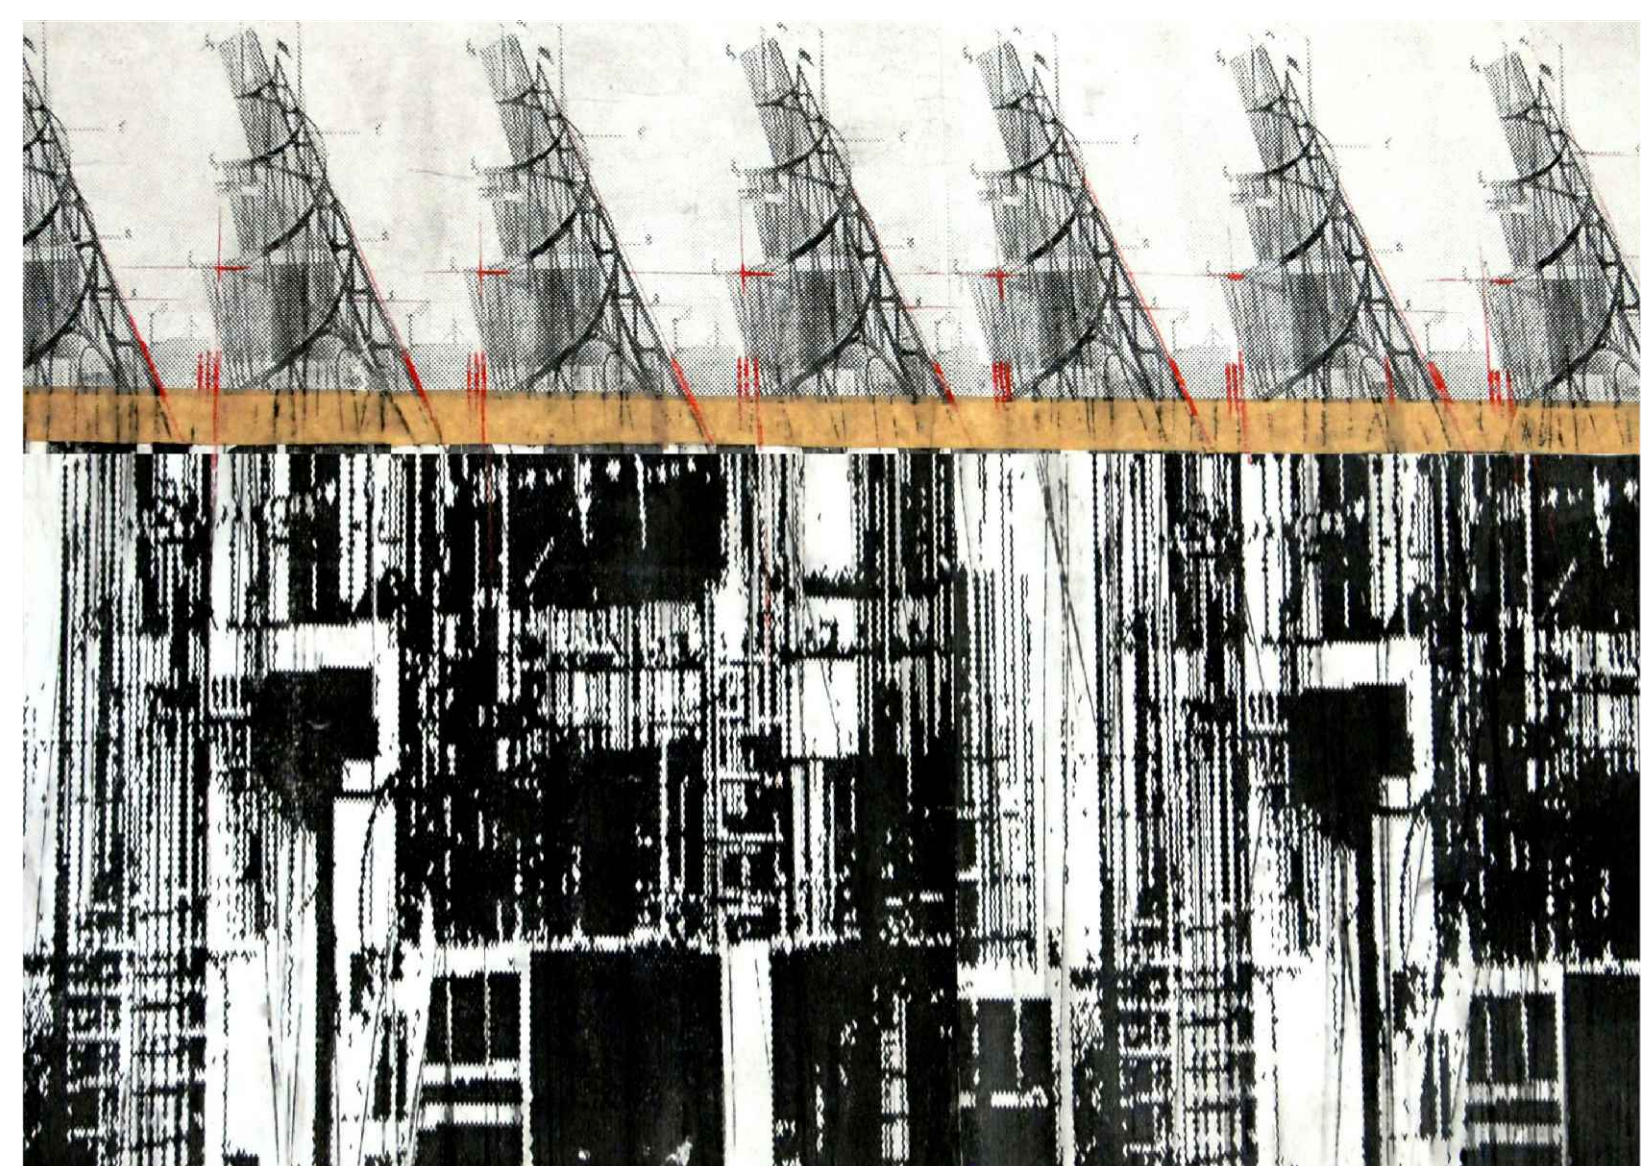

**Наташа
Милованчев**
natasa
milovancev

**Кодирани пејсажи:
Исток - запад рециклирано**
coded landscapes:
east - west recycled

нуцк марко цепенков прилеп
галерија „борко лазески“
nuck „marko serpenkov prilep“
gallery „borko lazeski“
25 ноември 2016, 19ч / november 25th 2016, 19h