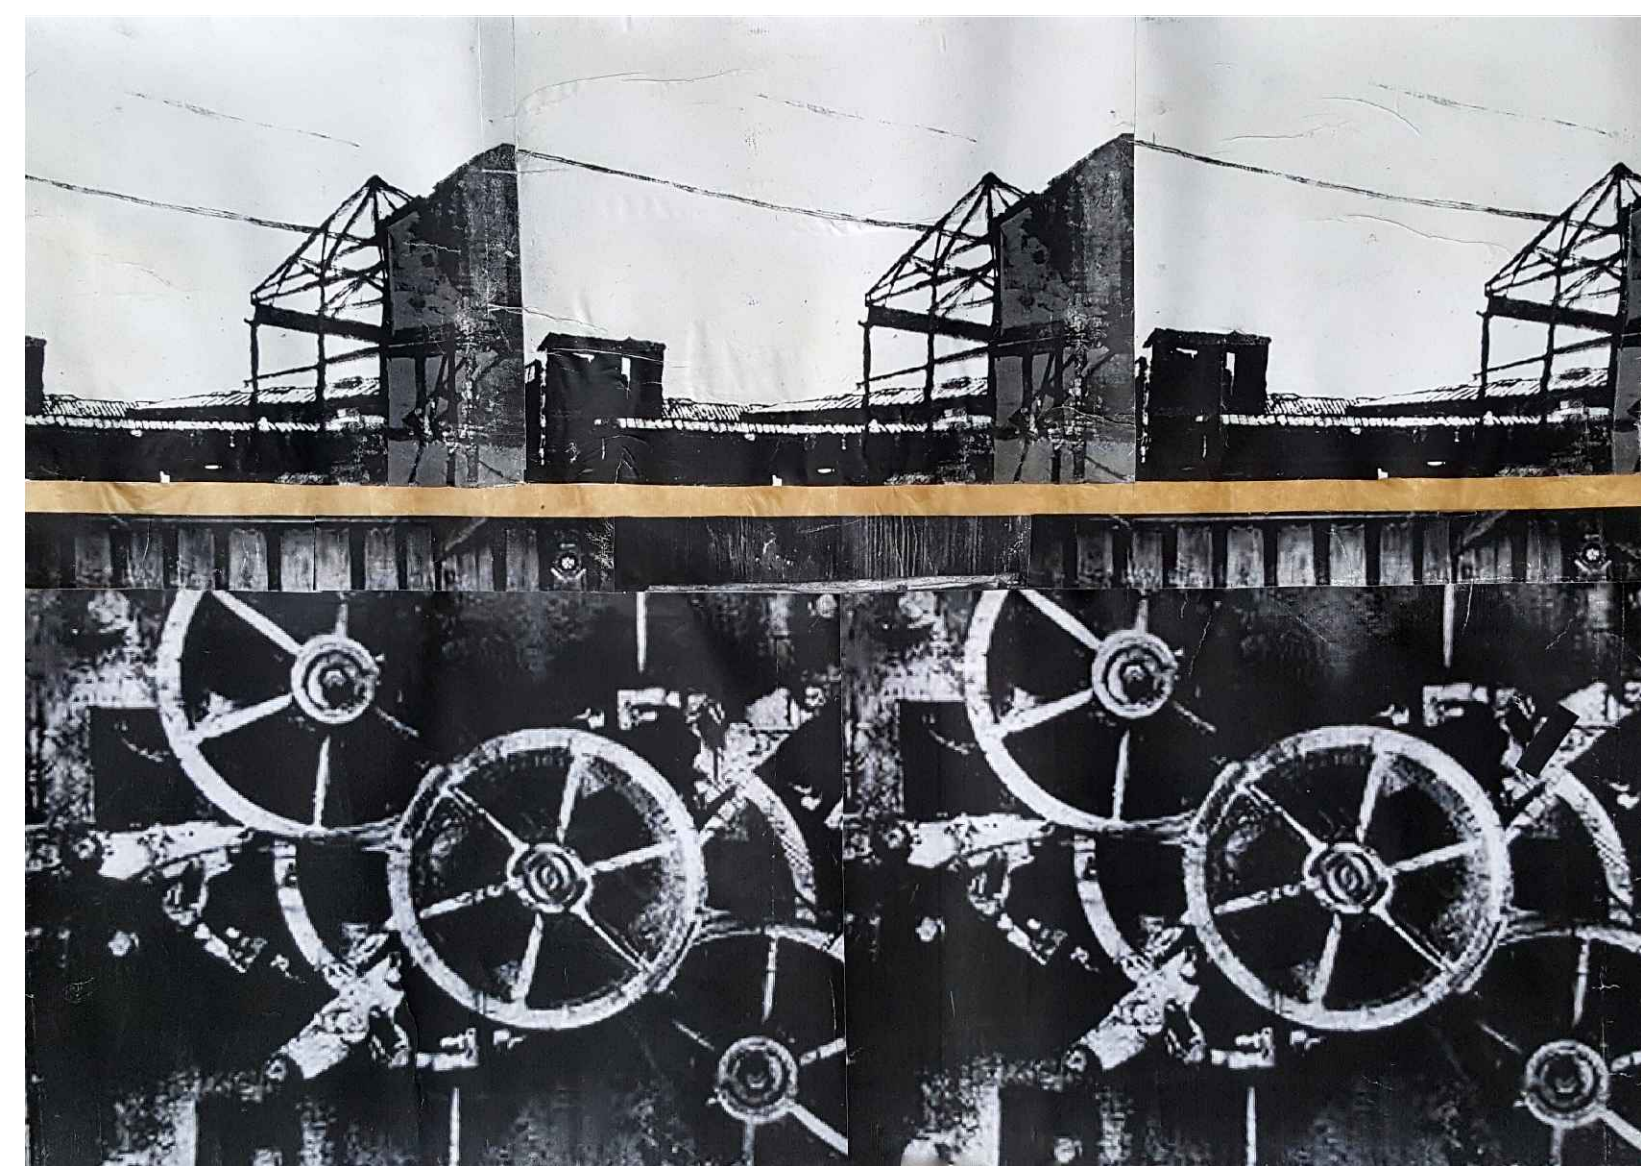

**Наташа
Милованчев**
natasa
milovancev

**Кодирани пејсажи:
Исток - запад рециклирано**
coded landscapes:
east - west recycled

нуцк марко цепенков прилеп
галерија „борко лазески“
nuck „marko serpenkov prilep“
gallery „borko lazeski“
25 ноември 2016, 19ч / november 25th 2016, 19h