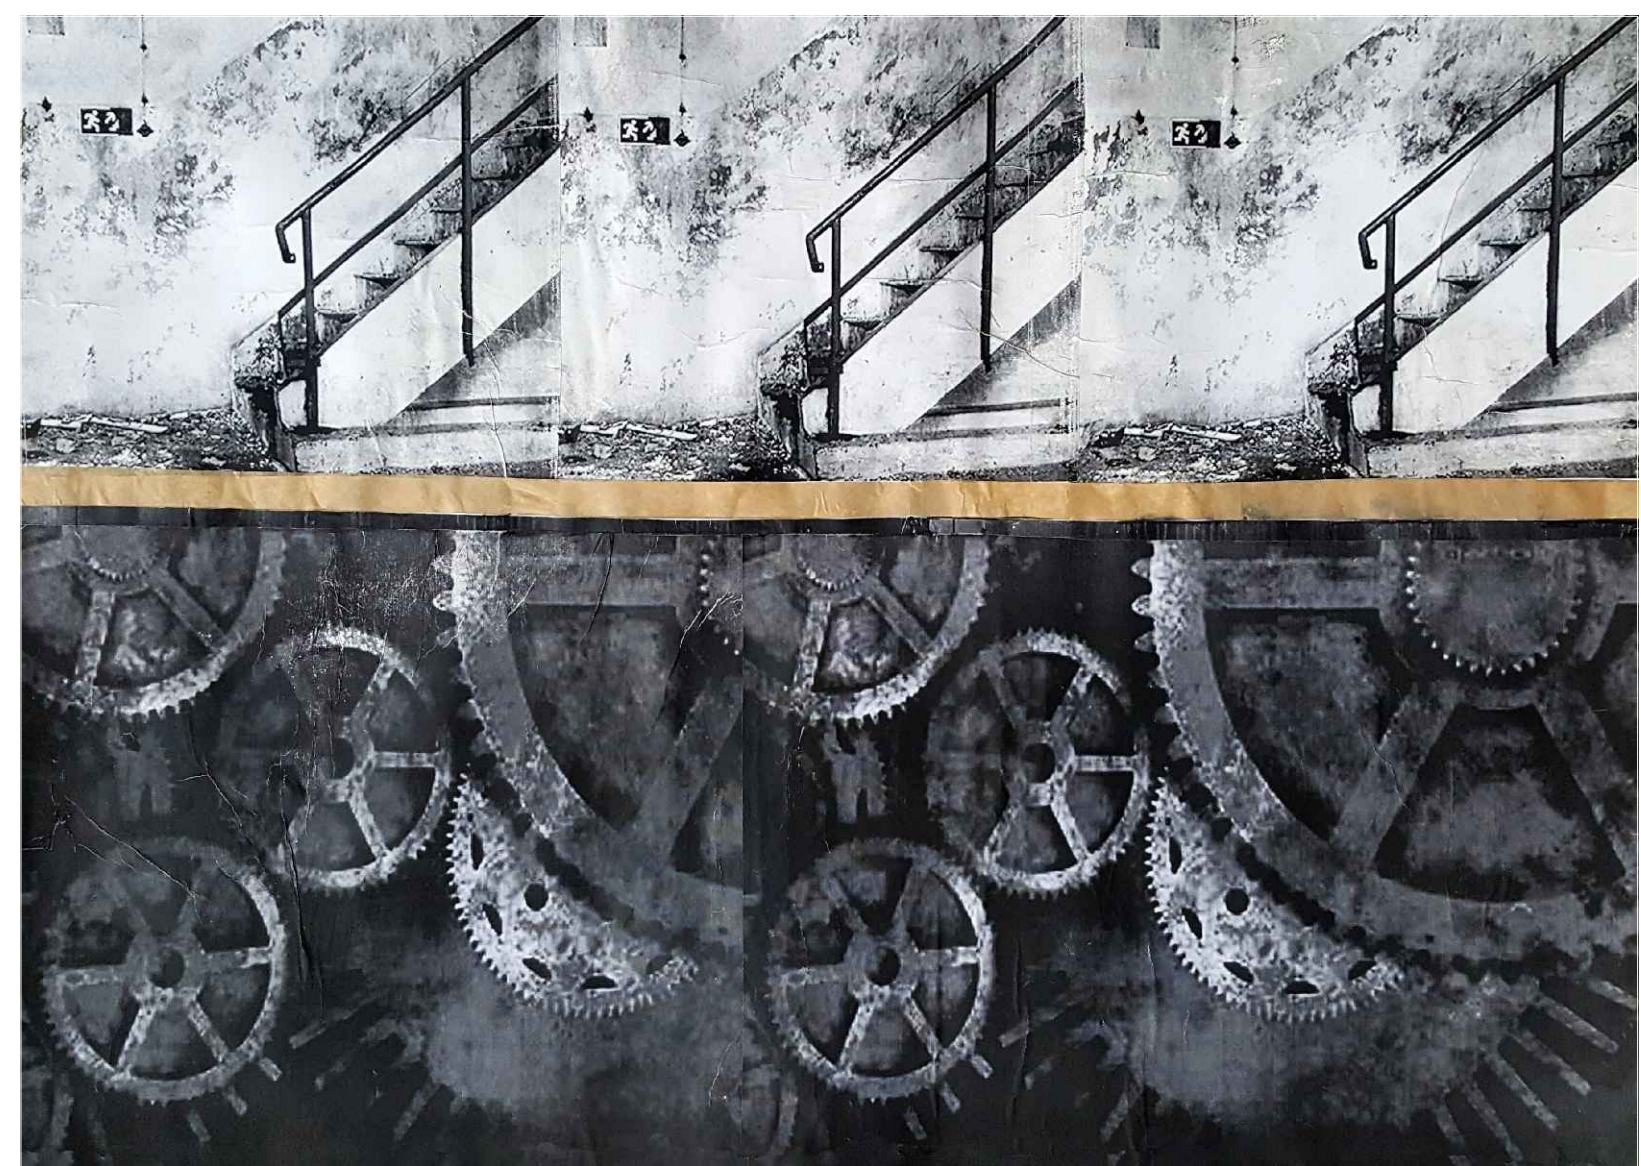

**Наташа
Милованчев**
natasa
milovancev

**Кодирани пејсажи:
Исток - запад рециклирано**
coded landscapes:
east - west recycled

нуцк марко цепенков прилеп
галерија „борко лазески“
nuck „marko serpenkov prilep“
gallery „borko lazeski“
25 ноември 2016, 19ч / november 25th 2016, 19h